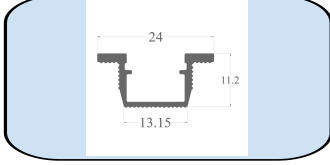

SIVA ALTI LED PROFİLLER

ASPROMS
ELEKTRONİK
Metal San.Tic.Ltd.Şti

962 ASL-Linear Sıva Altı Led Profili

Materyal : Alüminyum 6063-T5
Yüzey : Mat Beyaz Eloksal
Boy Uzunluğu : 6100 mm
Yükseklik : 11,20mm
Genişlik : 24,00 mm
Ürün paketi : 20 li'dir.
Ürün linki : <https://asproms.com/urun/962asl/>