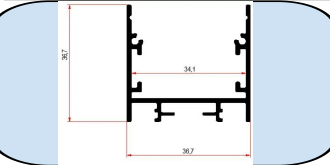

Materyal : Alüminyum 6063 T-5
Boy Uzunluğu : 6100 mm
Yükseklik : 28mm
Genişlik : 15mm
Ürün linki : <https://asproms.com/urun/931asl/>

435 ASL-Lineer Led Profili

Materyal : Alüminyum 6063 T-5 + PC
Boy Uzunluğu : 6100 mm
Yükseklik : 36,7 mm (Difüzör ile)
Genişlik : 36,7 mm
Ürün linki : <https://asproms.com/urun/435-asl-lineer-armatur/>