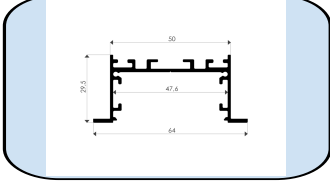

450 ASL-Linear Sıva Altı Led Profili

Materyal : Alüminyum 6063-T5
Yüzey : Mat beyaz eloksallı
Boy Uzunluğu : 6100 mm
Yükseklik : 30,00mm (Difüzörü ile)
Genişlik : 50,00mm
Ürün linki : <https://asproms.com/urun/450-asl-linear-siva-alti-led-profil/>