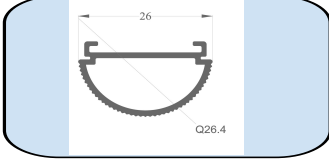

957 ASL-Oval Led Profil

Materyal : Alüminyum 6063-T5
Yüzey : Mat Beyaz Eloksal
Boy Uzunluğu : 3100 mm
Çap : 26,40mm
Genişlik : 29,90mm
Ürün linki : <https://asproms.com/urun/957asl/>