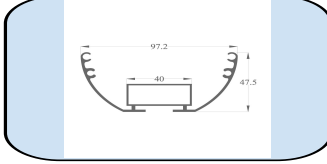

531 ASL-Linear Led Profil

Materyal: Alüminyum 6063-T5
Yüzey : Mat Beyaz Eloksal
Pcb Genişliği : 40mm
Yükseklik: 47.30mm
Genişlik: 97.20mm
Boy uzunluğu: 6100mm
Ürün linki : <https://asproms.com/urun/531asl/>