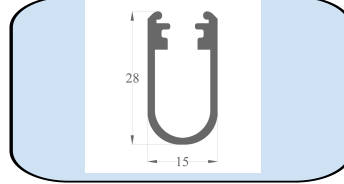

931 ASL-Led Profili

Materyal : Alüminyum 6063 T-5
Boy Uzunluğu : 6100 mm
Yükseklik : 28mm
Genişlik : 15mm
Ürün linki : <https://asproms.com/urun/931asl/>