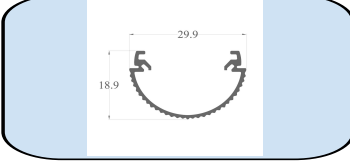

959 ASL-Oval Led Profili

Materyal : Alüminyum 6063-T5
Yüzey : Mat Beyaz Eloksal
Boy Uzunluğu : 3100 mm
Çap : 18,90mm
Genişlik : 29,90mm
Ürün linki : <https://asproms.com/urun/959asl/>