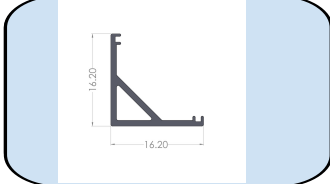

964 ASL-Raf Altı Led Profili

Materyal : Alüminyum 6063 T-5
Boy Uzunluğu : 6100 mm
Yükseklik : 16,20mm
Genişlik : 16,20mm. Ürün paketleri 20'li dir.
Ürün linki : <https://asproms.com/urun/964asl/>