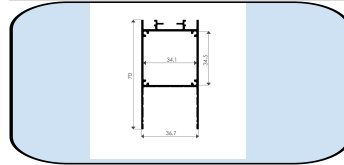

535 ASL-Lineer Led Profili

535 ASL LED Alüminyum Etanj Armatür Kasası
Materyal : Alüminyum + PC
Boy Uzunluğu : 6100 mm
Yükseklik : 70 mm (Difüzör İle)
Genişlik : 36 mm
Ürün linki : <https://asproms.com/urun/535-asl-lineer-led-profil/>