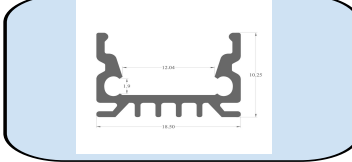

967 ASL-İnce ve Alçak Lineer Led Profili

Materyal : Alüminyum 6063-T5
Yüzey : Mat Beyaz Eloksal
Boy Uzunluđu : 6100 mm
Yükseklik : 10,25 mm
Geniřlik : 18,50 mm
ÜRÜN paketi : 20'li dir.
ÜRÜN linki : <https://asproms.com/urun/967asl/>