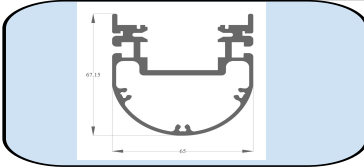

401 ASL-Alüminyum Profil

Materyal : Alüminyum 6063-T5
Yüzey : Mat Beyaz Eloksal
Boy Uzunluğu : 6100 mm
Yükseklik : 67,15 mm
Genişlik : 65,00 mm
Ürün linki : <https://asproms.com/urun/401asl/>