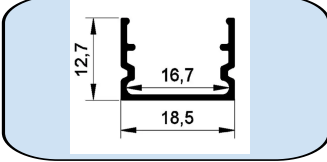

1961 ASL-Lineer Led Profili

Materyal : Alüminyum 6063-T5
Yüzey : Mat Beyaz Eloksal
Boy Uzunluđu : 6100 mm
Yükseklik : 12,7 mm
Geniřlik : 18,50 mm
ÜRÜN paketi : 20 li'dir.
ÜRÜN linki : <https://asproms.com/urun/1961-asl-lineer-led-profil/>