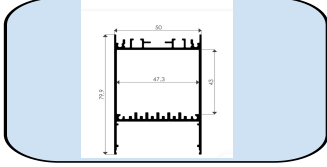

560 ASL-Linear Led Profili

Materyal : Alüminyum 6063-T5
Yüzey : Mat Beyaz Eloksal / Siyah boyalı (RAL-9005 JET BLACK)
Boy Uzunluğu : 6100 mm
Yükseklik : 79,90 mm
Genişlik : 50 mm
Ürün linki : <https://asproms.com/urun/560asl/>