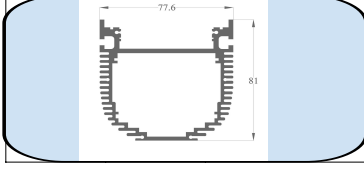

301 ASL-Alüminyum Profil

Materyal : Alüminyum 6063-T5
Yüzey : Mat Beyaz Eloksal
Boy Uzunluğu : 6100 mm
Yükseklik : 81,00 mm
Genişlik : 77,60 mm
Ürün linki : <https://asproms.com/urun/301asl/>