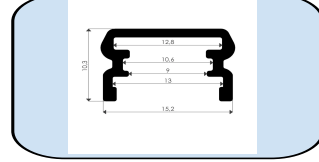

980 ASL-Lineer Led Profili

Materyal : Alüminyum 6063-T5
Yüzey : Mat Beyaz Eloksal
Boy Uzunluđu : 6100 mm
Yükseklik : 10,25 mm
Geniřlik : 15,80 mm
ÜRÜN linki : <https://asproms.com/urun/980-asl-lineer-led-profil/>

968-969 ASL-Lineer Led Profili

968 ASL
Yükseklik : 4,4 mm
Geniřlik : 21,8 mm
Materyal : Alüminyum 6063-T5
Yüzey : Mat Beyaz Eloksal
Boy Uzunluđu : 3100 mm

969 ASL
Yükseklik : 4,7 mm
Geniřlik : 24,4 mm
Materyal : Alüminyum 6063-T5
Yüzey : Mat Beyaz Eloksal
Boy Uzunluđu : 3100 mm