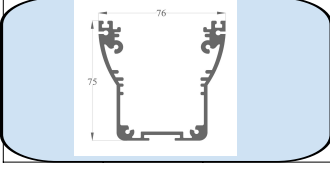

101 ASL-Alüminyum Profil

Materyal : Alüminyum 6063-T5
Yüzey : Mat Beyaz Eloksal
Boy Uzunluğu : 6100 mm
Yükseklik : 75 mm
Genişlik : 76 mm
Ürün linki : <https://asproms.com/urun/101asl/>