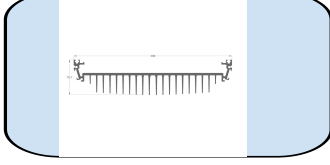

903 ASL-Alüminyum Profil

Materyal : Alüminyum 6063-T5
Yüzey : Mat Beyaz Eloksal
Boy Uzunluğu : 6100 mm
Yükseklik : 76,70 mm
Genişlik : 300,00 mm
Ürün linki : <https://asproms.com/urun/903asl/>