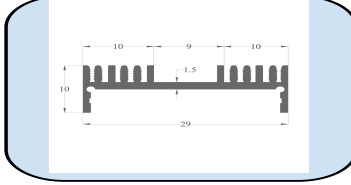

2147 ASL-Lineer Led Profili

Malzeme : Alüminyum 6063-T5
Yüzey : Mat beyaz Eloksallı
Yükseklik : 10,00 mm
Genişlik : 29,00 mm
Boy uzunluğu : 6100 mm
Ürün linki : <https://asproms.com/urun/2147asl/>