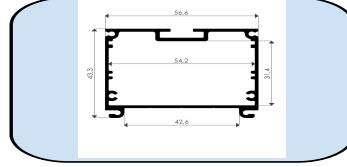

540 ASL-Alüminyum Etanj Armatür

Materyal : Alüminyum 6063-T5 + PC
PCB Genişlik : Max 42,6 mm
Boy Uzunluğu : 6100 mm
Yükseklik : 66 mm (Difüzör ile)
Genişlik : 56 mm
Ürün linki : <https://asproms.com/urun/540-asl-aluminyum-etanj-armatur/>