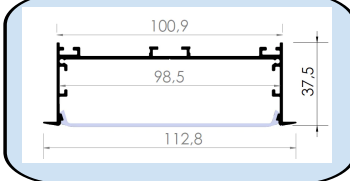

1112 ASL-Sıva Altı Linear Led Profili

Materyal : Alüminyum 6063-T5
Yüzey : Mat beyaz eloksallı
Boy Uzunluğu : 6100 mm
Yükseklik : 37,50mm
Genişlik : 100,90mm
Ürün linki : <https://asproms.com/urun/1112-asl-siva-alti-linear-led-profil/>