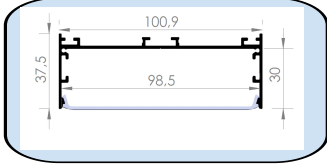

1100 ASL-Linear Led Profili

Materyal : Alüminyum 6063-T5
Yüzey : Mat Beyaz Eloksal
Boy Uzunluğu : 6100 mm
Yükseklik : 30mm
Genişlik : 100,90mm
Ürün linki : <https://asproms.com/urun/1100asl-linear-led-profil/>