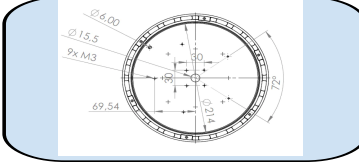

AR 250-Bitki Aydınlatma Kasası

Materyal : Alüminyum 6063-T5
Yüzey : Siyah Boyalı
Çap : 249,40 mm
Ürün linki : <https://asproms.com/urun/ar-250-bitki-aydinlatma-kasasi/>