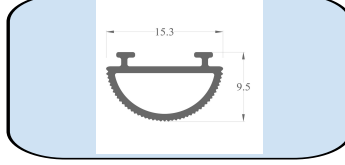

956 ASL-Oval Led Profil

Materyal : Alüminyum 6063-T5
Yüzey : Mat Beyaz Eloksal
Boy Uzunluğu : 3100 mm
Çap : 9,50mm
Genişlik : 15,30mm
Ürün linki : <https://asproms.com/urun/956asl/>