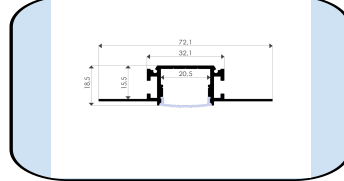

620 ASL-Trimless Sıva Altı Profili

Materyal : Alüminyum 6063-T5
Yüzey : Mat Beyaz Eloksal
Boy Uzunluğu : 3100mm
Yükseklik : 18,50mm
Genişlik : 72,10mm
Ürün linki : <https://asproms.com/urun/620-asl-trimless-siva-alti-profil/>