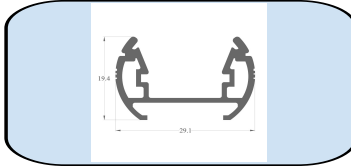

803 ASL-Led Profili

Materyal : Alüminyum 6063 - T5
Yüzey : Mat Beyaz Eloksal
Boy Uzunluğu : 3100 mm
Yükseklik : 19,40mm
Genişlik : 29,10mm
Ürün linki : <https://asproms.com/urun/803asl/>