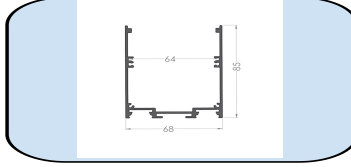

550 ASL-Linear Led Profili(çift taraflı)

Materyal : Alüminyum 6063-T5
Yüzey : Mat Beyaz Eloksal
Boy Uzunluğu : 6100 mm
Yükseklik : 85 mm
Genişlik : 68 mm
Ürün linki : <https://asproms.com/urun/550asl/>