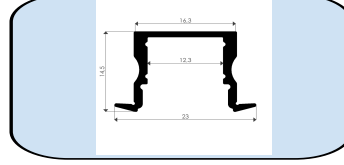

972 ASL-Linear Sıva Altı Led Profili

Materyal : Alüminyum 6063-T5
Yüzey : Mat Beyaz Eloksal
Boy Uzunluğu : 6100 mm
Yükseklik : 15,00mm (Difüzörü ile)
Genişlik : 23,00 mm
Ürün paketi : 20 li'dir.
Ürün linki : <https://asproms.com/urun/972-asl-linear-siva-alti-profil/>