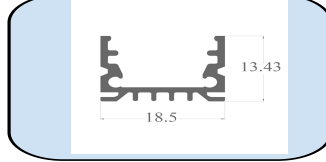

961 ASL-Yüksek Lineer Led Profili

Materyal : Alüminyum 6063 - T5
Yüzey : Mat beyaz Eloksallı
Boy Uzunluđu : 6100mm
Yükseklik : 13.43mm
Geniřlik : 18.50mm
ÜRÜN paketi : 20 li'dir.
ÜRÜN linki : <https://asproms.com/urun/961asl/>