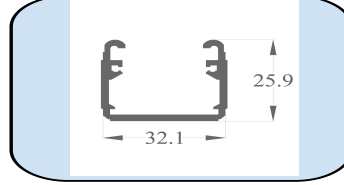

411 ASL-Orta boy Led Profili

Materyal : Alüminyum 6063-T5
Yüzey : Mat Beyaz Eloksal
Yükseklik : 25.90mm
Genişlik : 32.10mm
Boy uzunluğu : 6100 mm
Ürün linki : <https://asproms.com/urun/411/>