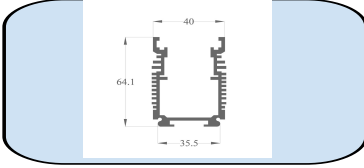

551 ASL-Alüminyum Profil

Materyal : Alüminyum 6063-T5
Yüzey : Mat Beyaz Eloksal
Boy Uzunluğu : 6100 mm
Yükseklik : 64,10 mm
Genişlik : 38,50 mm
Ürün linki : <https://asproms.com/urun/551asl/>