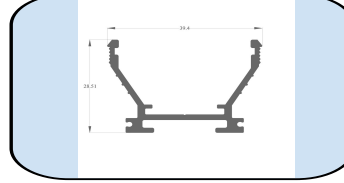

701 ASL-Lineer Led Profili

Materyal : Alüminyum 6063-T5
Yüzey : Mat Beyaz Eloksal
Yükseklik : 28.51mm
Genişlik : 39.40mm
Boy Uzunluğu : 6100 mm
Ürün linki : <https://asproms.com/urun/701asl/>