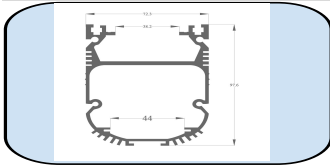

321 ASL-Alüminyum Profil

Materyal : Alüminyum 6063-T5
Yüzey : Mat Beyaz Eloksal
Boy Uzunluğu : 6100 mm
Yükseklik : 97,60 mm
Genişlik : 72,30 mm
Ürün linki : <https://asproms.com/urun/321asl/>