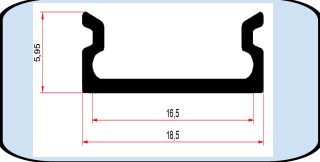

982 ASL-Lineer Led Profili

Materyal : Alüminyum 6063-T5
Yüzey : Mat Beyaz Eloksal
Boy Uzunluđu : 6100 mm
Yükseklik : 5,95 mm
Geniřlik : 18,50 mm
ÜRÜN paketi : 20'li dir.
PC CAMSIZ KULLANILIR
ÜRÜN linki : <https://asproms.com/urun/982-asl-lineer-led-profil/>