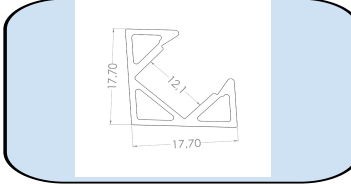

965 ASL-Raf Altı Led Profili

Materyal : Alüminyum 6063 T-5
Boy Uzunluğu : 6100 mm
Yükseklik : 17,70mm
Genişlik : 17,70mm. Ürün paketleri 20'li dir.
Ürün linki : <https://asproms.com/urun/965asl/>