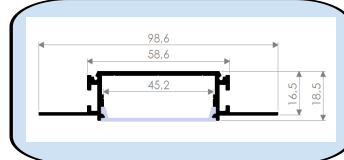

655 ASL-Trimless Sıva Altı Led Profili

Materyal : Alüminyum 6063-T5
Yüzey : Mat Beyaz Eloksal
Boy Uzunluğu : 3100 mm
Yükseklik : 18,50mm
Genişlik : 98,60mm
Ürün linki : <https://asproms.com/urun/655asl-trimless-siva-alti-profil/>