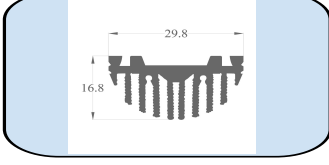

SIVA ÜSTÜ LED PROFİLLER

859 ASL-Led Profili

Materyal : Alüminyum 6063-T5
Yüzey : Mat Beyaz Eloksal
Boy Uzunluğu : 3100 mm
Yükseklik : 16,80mm
Genişlik : 29,80mm
Ürün linki : <https://asproms.com/urun/859asl/>