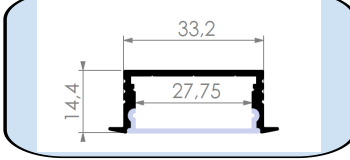

1932 ASL-Sıva Altı Led Profili

Materyal : Alüminyum 6063-T5
Yüzey : Mat Beyaz Eloksal
Boy Uzunluğu : 6100 mm
Yükseklik : 14,40mm
Genişlik : 33,20 mm
Ürün paketi : 20 li'dir.
Ürün linki : <https://asproms.com/urun/1932-asl-siva-alti-led-profil/>