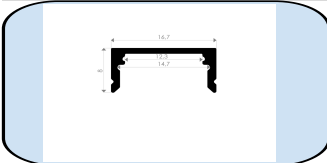

1971 ASL-Lineer Led Profili

Pcb Geniřlik : 14,7 mm – 12,3 mm
Materyal : Alüminyum + PC
Boy Uzunluđu : 6100 mm
Yükseklik : 8 mm
Geniřlik : 16,7 mm
ÜRÜN paketi : 20 li'dir.
ÜRÜN linki : <https://asproms.com/urun/1971-asl-led-lineer-profil/>