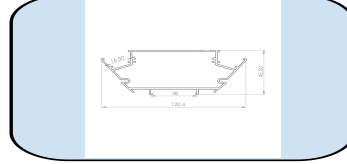

533 ASL-Linear Led Profili

Materyal : Alüminyum 6063-T5 + PC
Yüzey : Mat beyaz eloksallı
Boy Uzunluğu : 6100 mm
Yükseklik : 70 mm (Difüzör İle)
Genişlik : 36 mm
Boy uzunluğu: 6100mm
Ürün linki : <https://asproms.com/urun/533asl/>