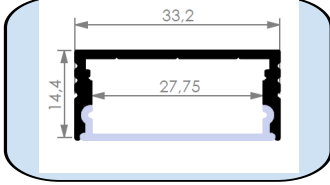

1930 ASL (30 MM)-Lineer Led Profili

Materyal : Alüminyum 6063 – T5
Yüzey : Mat Beyaz Eloksal
Boy Uzunluğu : 6100 mm
Yükseklik : 14,4 mm
Genişlik : 33,2 mm
Ürün linki : <https://asproms.com/urun/1930-asl-30mm-lineer-led-profil/>