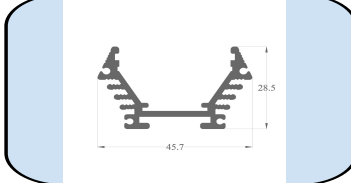

702 ASL-Lineer Yüksek Led Profili

Materyal : Alüminyum 6063-T5
Yüzey : Mat Beyaz Eloksal
Boy Uzunluğu : 6100 mm
Yükseklik : 28,5 mm
Genişlik : 45,7 mm
Ürün linki : <https://asproms.com/urun/702asl/>