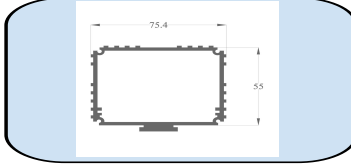

1906 ASL-Alüminyum Driver Kutusu

Materyal : Alüminyum 6063-T5
Yüzey : Mat Beyaz Eloksal
Boy Uzunluğu : 3100mm
Yükseklik : 57,40mm
Genişlik : 75,40mm
Ürün linki : <https://asproms.com/urun/1906asl-driver-housing/>