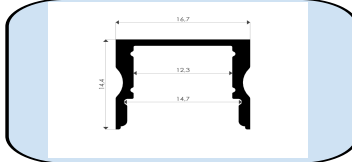

971 ASL-Lineer Led Bar Profili

Materyal : Alüminyum 6063-T5
Yüzey : Mat Beyaz Eloksal
Boy Uzunluđu : 6100 mm
Yükseklik : 15 mm (difiözör ile)
Geniřlik : 16,7 mm
ÜRÜN paketi : 20'li dir.
ÜRÜN linki : <https://asproms.com/urun/971-asl-lineer-led-bar-profil/>