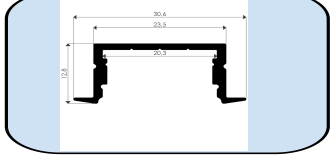

1952 ASL-Sıva Altı Led Profili

Materyal : Alüminyum 6063-T5
Yüzey : Mat Beyaz Eloksal
Boy Uzunluğu : 6100 mm
Yükseklik : 152,80mm
Genişlik : 30,60 mm
Ürün paketi : 20 li'dir.
Ürün linki : <https://asproms.com/urun/1952-asl-siva-alti-led-profil/>