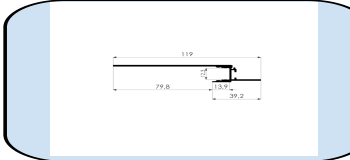

650 ASL-Trimless SıvaAltı Gizli IşıkProfili

Materyal : Alüminyum 6063 - T5
Yüzey : Mat Beyaz Eloksal
Boy Uzunluğu : 3100 mm
Yükseklik : 119,00mm
Genişlik : 15,50mm
Ürün linki : <https://asproms.com/urun/650-asl-trimless-siva-alti-gizli-isk-profil/>