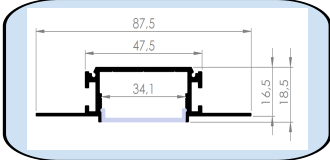

635 ASL-Trimless Sıva Altı Profili

Materyal : Alüminyum 6063-T5
Boy Uzunluğu : 3100 mm
Yükseklik : 18,50mm
Genişlik : 87,50mm
Yüzey : Mat Beyaz Eloksal
Ürün linki : <https://asproms.com/urun/635-asl-trimless-siva-alti-profil/>