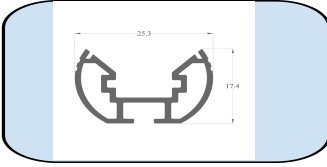

801 ASL-Led Profili

Materyal : Alüminyum 6063-T5
Boy Uzunluğu : 3100 mm
Yükseklik : 17,40mm
Genişlik : 25,30mm
Yüzey : Mat Beyaz Eloksal
Ürün linki : <https://asproms.com/urun/801asl/>