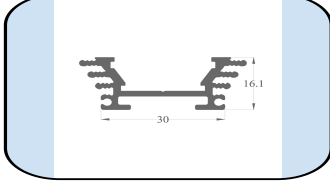

703 ASL-Lineer Alçak Led Profili

Materyal : Alüminyum 6063-T5
Yüzey : Mat Beyaz Eloksal
Boy Uzunluğu : 6100 mm
Yükseklik : 16,1 mm
Genişlik : 30,0 mm
Ürün linki : <https://asproms.com/urun/703asl/>