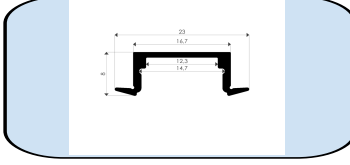

1972 ASL-Linear Sıva Altı Led Profili

Materyal : Alüminyum 6063-T5
Yüzey : Mat Beyaz Eloksal
Boy Uzunluğu : 6100 mm
Yükseklik : 8,00mm
Genişlik : 23,00 mm
Ürün paketi : 20 li'dir.
Ürün linki : <https://asproms.com/urun/1972-asl-siva-alti-led-profil/>