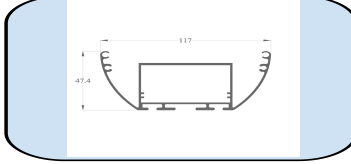

532 ASL-GenişYüzeyle Linear Led Profili

Materyal: Alüminyum 6063-T5
Yüzey : Mat Beyaz Eloksal
Pcb Genişliği : 64,6mm
Yükseklik: 47.40mm
Genişlik: 117,00mm
Boy uzunluğu: 6100mm
Ürün linki : <https://asproms.com/urun/532asl/>