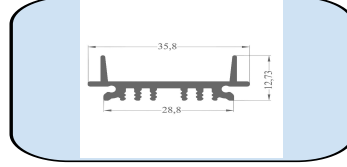

2146 ASL-Led Profili

Materyal : Alüminyum 6063-T5
Yüzey : Mat Beyaz Eloksal
Boy Uzunluğu : 6100mm
Yükseklik : 12,70mm
Genişlik : 35,80mm
Pcb Genişliği: 27mm
Ürün linki : <https://asproms.com/urun/2146asl/>